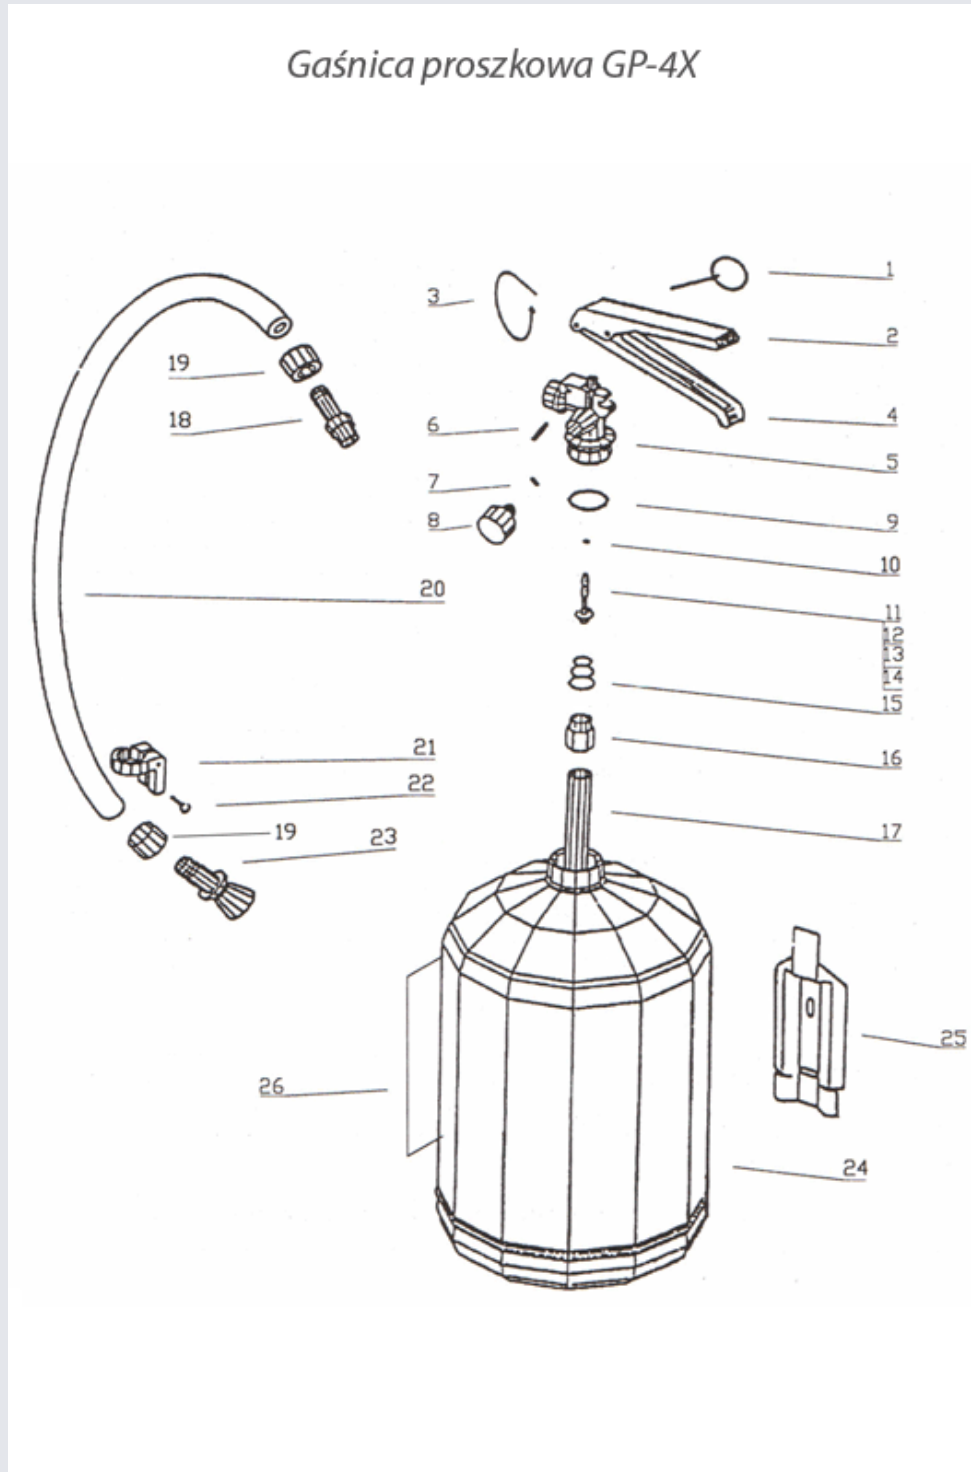

Gaśnica proszkowa GP-4X

Lp.	Nazwa podzespołu lub części	Szt.	Nr rysunku lub normy	Cena netto	Uwagi
Zawór					
1	Zawlecзка	1	08.48.3.1	0,60 zł	
2	Dźwignia ZG-6	1	13.02.0	1,45 zł	
3	Plomba	1	01.03.0	0,16 zł	
4	Uchwyt ZG-6	1	13.03.0	1,25 zł	
5	Korpus ZG-6	1	13.04.0	-	
6	Nit rurkowy "o" 5x30	1	PN-88/M-82352	-	
7	Uszczelka "o" 7x2	1	04.05.0	0,16 zł	
8	Wskaźnik ciśnienia	1	04.06.0	6,50 zł	
9	Uszczelka "o" 26,2x3	1	04.07.0	0,22 zł	
Grzybek kpl.					
10	Uszczelka "o" 3,2x1,6	1	04.08.0	0,16 zł	
11	Popychacz 6	1	13.08.0	-	
12	Podkładka 10	1	13.17.0	-	
13	Uszczelka "o" 3,8x4,35x3,1	1	13.16.0	0,16 zł	
14	Grzybek	1	13.07.0	-	
15	Sprężyna	1	01.12.0	0,22 zł	
16	Łącznik M24x1,5	1	13.06.0	0,64 zł	
17	Rurka wznośna	1	30.02.4	1,48 zł	
Wąż kpl.					
18	Łącznik M16x1,5	1	13.13.0	0,64 zł	
19	Tulejka zaciskowa	2	08.18.0	-	
20	Wąż	1	30.04.0	-	
21	Zapinka	1	10.04.1	0,54 zł	
22	Wkręt	1	PN-79/M-83116	-	
23	Dysza	1	13.19.0, 20.19.0	0,54 zł	
24	Zbiornik	1	08.95.2	-	
25	Wieszak ART.	1	08.32.0	2,10 zł	
26	Etykieta	1	30.96.1	0,50 zł	
Podzespoły					
	Zawór kpl. poz. 1-17	1	30.99.0	30,79 zł	
	Grzybek kpl.	1	13.98.0	3,50 zł	
	Wąż kpl.	1	30.97.0	8,50 zł	

Wydanie VIII/2007

Gaśnica proszkowa GP-4X

KATALOG CZĘŚCI ZAMIENNYCH